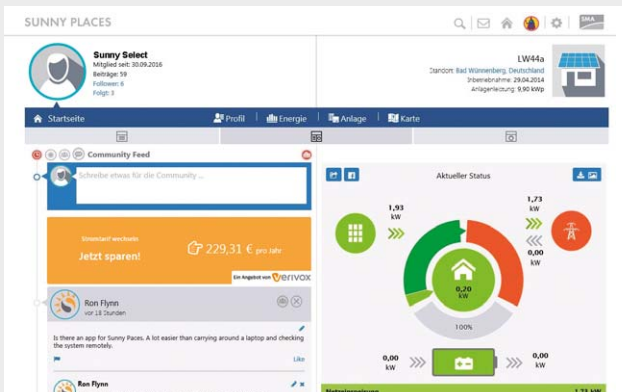

Places bekommen Anlagenbetreiber über das Vergleichsportal Verivox passende Stromtarife angezeigt und können ihren Stromlieferanten jedes Jahr frei wählen.

Installateure punkten

Für jeden über Sunny Places abgeschlossenen Stromvertrag erhalten Installateure eine Provision von SMA.

So einfach ist SMA eSelect

Fachhandwerker

SUNNY PORTAL
Partner registriert PV-Anlage
und die persönliche ID

Kunde/Betreiber
Erhält Info-Mail zur
Registrierung in Sunny Places

SUNNY PLACES
Kunde wählt
Stromvertrag aus

VERIVOX Portal
Abschluss Stromvertrag

SMA ENERGY+ SOLUTION

Solarstrom maximal effizient und kostengünstig

Die SMA Energy+ Solution vereint intelligentes Energiemanagement und Speichersysteme zu einer attraktiven Gesamtlösung.

Intelligentes Energiemanagement

- » Energieflüsse zu Hause messen und steuern
- » Zukunftssichere Verbindung aller Haushaltsgeräte und Anwendungen

Flexible Speicherintegration

- » Kompatibel zu Hochvolt- und Niedervolt-Batterien
- » Geringer Installationsaufwand und niedrige Kosten

SUNNY PLACES

Das Community Portal für Solaranlagenbetreiber

Mit dem Online-Portal SUNNY PLACES haben Anlagenbetreiber alle Informationen ihrer Solaranlage jederzeit verfügbar.

- » Übersicht über die Solaranlage
- » Einsparpotenziale entdecken
- » Vergleiche mit anderen Solaranlagen
- » Chatten mit Experten und Anlagenbetreibern